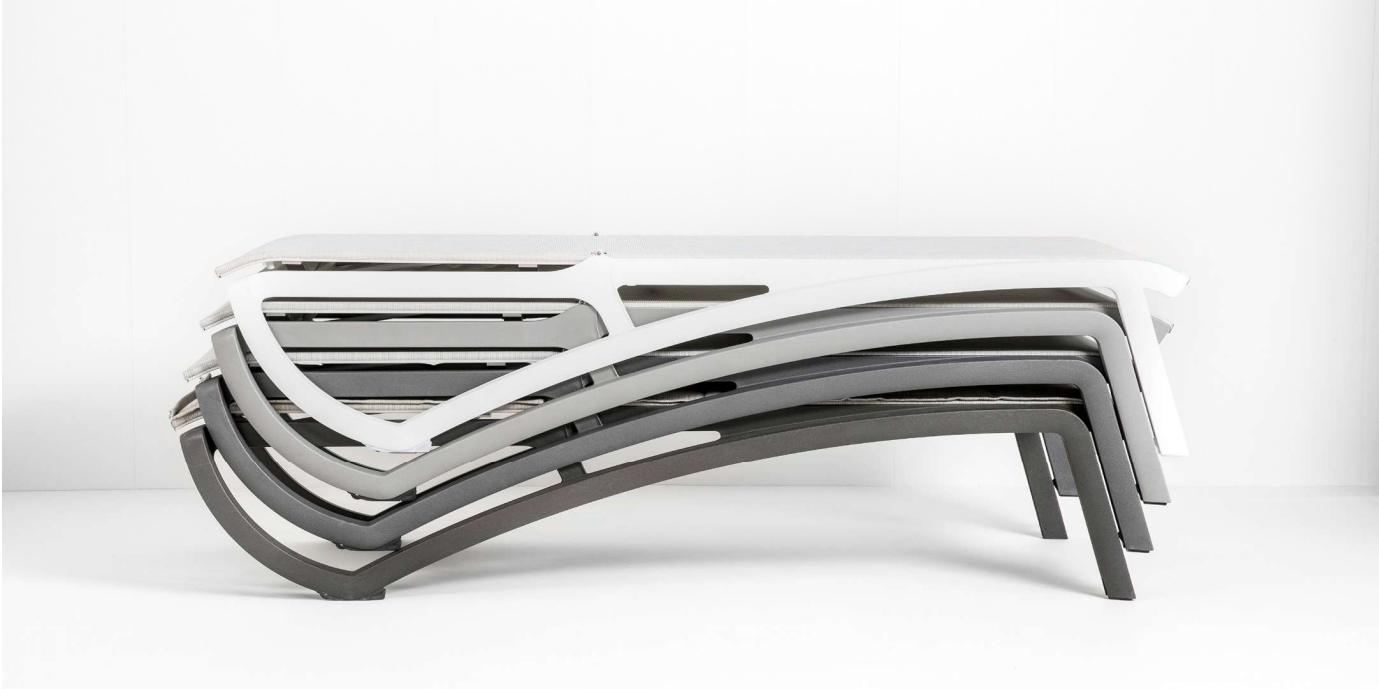

Sunset chaise

High quality fabric, no deformation.

Antibacterial and anti UV.

Toile haute qualité, indéformable,
traitée anti UV et anti bactéries.

Tela alta calidad, indeformable,
tratada anti UV, anti bacterias.

Elegant Sunset design for
relaxing comfort. Coordinates with all
of the Sunset Collection.

*Ligne élégante et raffiné pour un
maximum de confort et de
relaxation. Se combine avec la reste
de la collection Sunset.*

*Línea elegante y pura que le propor-
cionará un confort óptimo. A juego
con toda la colección Sunset.*

Cognac | Fusion Bronze

Solid Gray | Platinum Gray

Solid Gray | Volcanic Black

White | Glacier White

Biege | Fusion Bronze

Biege | Glacier White

Madras Blue | Glacier White

Madras Blue | Volcanic Black

ALUMINIUM
ALUMINIO
ALLUMINIO

Stacks for easy storage

Mildew, stain and fade resistant

Sling dries ultra fast