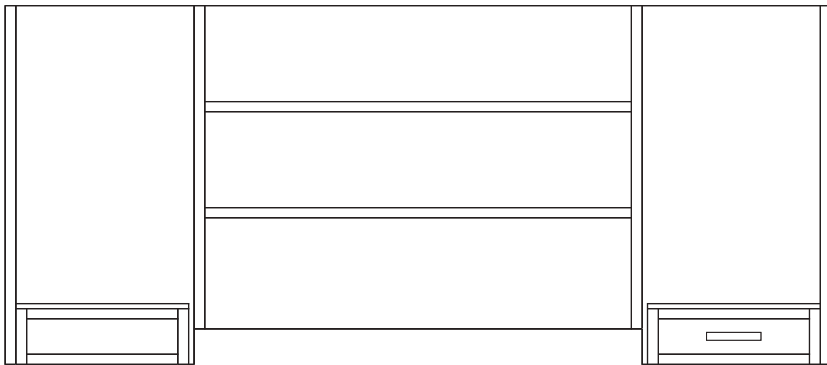

\*\*Available for All Headboard Heights

Sullivan Wall Guard\*\*

- SW1826 18'W x 1'D x 26'H
- SW2426 24'W x 1'D x 26'H
- SW3226 32'W x 1'D x 26'H
- SW3626 36'W x 1'D x 26'H

Sullivan Wall Guard with Side Trim\*\*

- SV2033 20'W x 1'D x 33'H
- SV2633 26'W x 1'D x 33'H

Sullivan Headboard

- FULL SV93F 56'W x 1'D x 33'H
- QUEEN SV95Q 62'W x 1'D x 33'H
- KING SV94K 78'W x 1'D x 33'H

\*\*Available for All Headboard Heights

Sullivan Wall Guard with Side Trim\*\*

- SV2033 20'W x 1'D x 33'H
- SV2633 26'W x 1'D x 33'H

Sullivan Wardrobe - 1 Door - 1 Rod

- SV2466 24'W x 24'D x 66'H

Sullivan Wardrobe - 2 Door - 1 Shelf - 1 Rod

- SV3272 32'W x 24'D x 72'H

Sullivan Wall Panel System\*\*

- SV2052 (Left) 20'W x 1'D x 52'H
- SV2652 (Left) 26'W x 1'D x 52'H

Sullivan Headboard

- FULL SUL96F 56'W x 1'D x 48'H
- QUEEN SUL98Q 62'W x 1'D x 48'H
- KING SUL97K 78'W x 1'D x 48'H