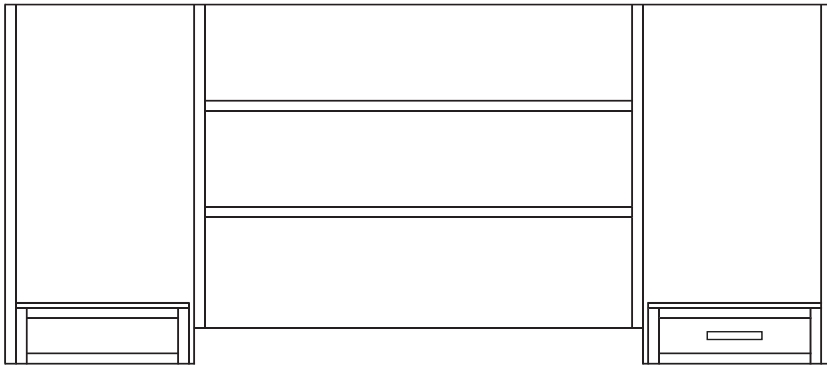

SULLIVAN COLLECTION

LANG HOSPITALITY

- A SULLIVAN  
ITEM# SUL-198-48  
Queen Sullivan Headboard  
DIMENSIONS 62'W x 1'D x 48'H
- B SULLIVAN  
ITEM# SUL-165.32.48  
Sullivan Wall Panel  
DIMENSIONS 32'W x 1'D x 48'H
- C SULLIVAN  
ITEM# SUL-349  
Sullivan Nightstand - 1 Drawer  
DIMENSIONS 24'W x 16'D x 24'H
- D SULLIVAN  
ITEM# SUL-315  
Sullivan Media Chest - 3 Drawer  
DIMENSIONS 36'W x 24'D x 37'H
- E LANG  
ITEM# LAN-108.3648  
Lang Media Panel  
DIMENSIONS 36'W x 2'D x 48'H
- F SULLIVAN  
ITEM# SUL-313  
Sullivan Micro Fridge - 2 Drawer  
DIMENSIONS 48'W x 24'D x 37'H
- G LANG  
ITEM# LAN-100  
Lang Framed Mirror  
DIMENSIONS 30'W x 1'D x 42'H
- H SULLIVAN  
ITEM# SUL-341.48  
Sullivan Module Desk Top  
DIMENSIONS 48'W x 23'D x 5'H
- I LANG  
ITEM# LAN-99.32  
Lang Clothes Rack - Wall Hung  
DIMENSIONS 32'W x 15'D x 15'H
- J SULLIVAN  
ITEM# SUL-342.UPOL30  
Sullivan Panel Luggage Bench with  
Padded Black Vinyl Seat  
DIMENSIONS 30'W x 22'D x 29'H
- K SULLIVAN  
ITEM# SUL-315  
Sullivan Chest - 3 Drawer  
DIMENSIONS 30'W x 24'D x 30'H
- L SULLIVAN  
ITEM# SUL-340.48  
Sullivan Panel Desk  
DIMENSIONS 48'W x 24'D x 30'H

**Sullivan Wall Guard with Side Trim\*\***

SUL-178 20'W x 1'D x 33'H  
 SUL-182 26'W x 1'D x 33'H

**Sullivan Headboard**

FULL SUL-193 56'W x 1'D x 33'H  
 QUEEN SUL-195 62'W x 1'D x 33'H  
 KING SUL-194 78'W x 1'D x 33'H

\*\*Available for All Headboard Heights

**Sullivan Wall Guard with Side Trim\*\***

SUL-178 20'W x 1'D x 33'H  
 SUL-182 26'W x 1'D x 33'H

**Sullivan Wardrobe - 1 Door - 1 Rod**

SUL-338 24'W x 24'D x 66'H

**Sullivan Wardrobe - 2 Door - 1 Shelf - 1 Rod**

SUL-339 32'W x 24'D x 72'H

**Sullivan Wall Panel System\*\***

SUL-170.52L 20'W x 1'D x 52'H  
 SUL-171.52L 26'W x 1'D x 52'H

**Sullivan Headboard**

FULL SUL-196 56'W x 1'D x 48'H  
 QUEEN SUL-198 62'W x 1'D x 48'H  
 KING SUL-197 78'W x 1'D x 48'H