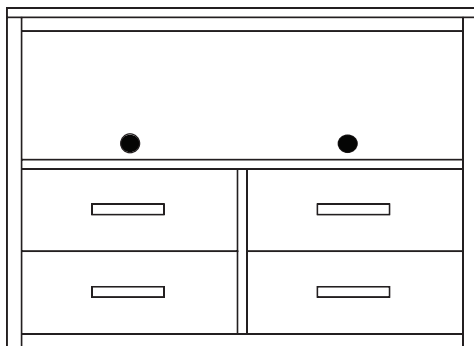

SULLIVAN COLLECTION

LANG HOSPITALITY

- A SULLIVAN  
ITEM# SUL-198-48  
Queen Sullivan Headboard  
DIMENSIONS 62'W x 1'D x 48'H
- B SULLIVAN  
ITEM# SUL-165.32.48  
Sullivan Wall Panel  
DIMENSIONS 32'W x 1'D x 48'H
- C SULLIVAN  
ITEM# SUL-349  
Sullivan Nightstand - 1 Drawer  
DIMENSIONS 24'W x 16'D x 24'H
- D SULLIVAN  
ITEM# SUL-315  
Sullivan Media Chest - 3 Drawer  
DIMENSIONS 36'W x 24'D x 37'H
- E LANG  
ITEM# LAN-108.3648  
Lang Media Panel  
DIMENSIONS 36'W x 2'D x 48'H
- F SULLIVAN  
ITEM# SUL-313  
Sullivan Micro Fridge - 2 Drawer  
DIMENSIONS 48'W x 24'D x 37'H
- G LANG  
ITEM# LAN-100  
Lang Framed Mirror  
DIMENSIONS 30'W x 1'D x 42'H
- H SULLIVAN  
ITEM# SUL-341.48  
Sullivan Module Desk Top  
DIMENSIONS 48'W x 23'D x 5'H
- I LANG  
ITEM# LAN-99.32  
Lang Clothes Rack - Wall Hung  
DIMENSIONS 32'W x 15'D x 15'H
- J SULLIVAN  
ITEM# SUL-342.UPOL30  
Sullivan Panel Luggage Bench with  
Padded Black Vinyl Seat  
DIMENSIONS 30'W x 22'D x 29'H
- K SULLIVAN  
ITEM# SUL-315  
Sullivan Chest - 3 Drawer  
DIMENSIONS 30'W x 24'D x 30'H
- L SULLIVAN  
ITEM# SUL-340.48  
Sullivan Panel Desk  
DIMENSIONS 48'W x 24'D x 30'H

**Sullivan Bedside Drawer**

SUL-370.WD 18'W x 16'D x 7'H  
 SUL-371.WD 24'W x 16'D x 7'H

**Sullivan Night Stand - w/ Drawer**

SUL-332 18'W x 16'D x 24'H  
 SUL-343 18'W x 16'D x 28'H  
 SUL-349 24'W x 16'D x 24'H  
 SUL-345 24'W x 16'D x 28'H  
 SUL-346 30'W x 16'D x 24'H  
 SUL-348 30'W x 16'D x 28'H

**Sullivan Night Stand - w/ Shelf**

SUL-3032 18'W x 16'D x 24'H  
 SUL-3043 18'W x 16'D x 28'H  
 SUL-3049 24'W x 16'D x 24'H  
 SUL-3045 24'W x 16'D x 28'H  
 SUL-3046 30'W x 16'D x 24'H  
 SUL-3048 30'W x 16'D x 28'H