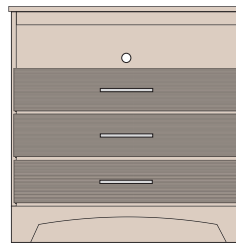

DECO COLLECTION

LANG HOSPITALITY

A Deco Night Stand
ITEM# **DC43SN** DIMENSIONS 24"W x 16"D x 24"H

B Deco Queen HB 48"
ITEM# **DC22Q** DIMENSIONS 62"W x 1"D x 48"H

C Deco Desk Without Drawer
Available upon Request DIMENSIONS 42"W x 24"D x 30"H

D Deco 3-Drawer MicroFridge Chest
ITEM# **DC16MF** DIMENSIONS 48"W x 22"D x 43"H

COLOR ESPRESSO MAPLE (32)

DECO COLLECTION

DECO Espresso King Headboard (36", 42", 48"H)
 ITEM# **DC81K**
 78"W x 1"D x 36"H
 ITEM# *Available upon Request*
 78"W x 1"D x 42"H
 ITEM# **DC21K**
 78"W x 1"D x 48"H

DECO Espresso Queen Headboard (36", 42", 48"H)
 ITEM# **DC82Q**
 62"W x 1"D x 36"H
 ITEM# *Available upon Request*
 62"W x 1"D x 42"H
 ITEM# **DC22Q**
 62"W x 1"D x 48"H

DECO Espresso Full Headboard (36", 42", 48"H)
 ITEM# **DC80F**
 56"W x 1"D x 36"H
 ITEM# *Available upon Request*
 56"W x 1"D x 42"H
 ITEM# **DC20F**
 56"W x 1"D x 48"H

DECO Espresso Micro Fridge Unit - NO Trim
 ITEM# *Available upon Request*
 48"W x 22"D x 43"H
 DECO Espresso Micro Fridge Unit
 with Metal Trim Shelf Protection
 ITEM# **DC16MF**
 48"W x 22"D x 43"H

DECO Espresso 3-Drawer Chest with Shelf
 ITEM# **DC13MC**
 36"W x 22"D x 36"H