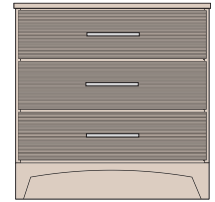

DECO COLLECTION

LANG HOSPITALITY

A Deco Night Stand
ITEM# **DC43SN** DIMENSIONS 24"W x 16"D x 24"H

B Deco Queen HB 48"
ITEM# **DC22Q** DIMENSIONS 62"W x 1"D x 48"H

C Deco Desk Without Drawer
Available upon Request DIMENSIONS 42"W x 24"D x 30"H

D Deco 3-Drawer MicroFridge Chest
ITEM# **DC16MF** DIMENSIONS 48"W x 22"D x 43"H

COLOR ESPRESSO MAPLE (32)

DECO COLLECTION

DECO Espresso King Headboard (36", 42", 48"H)
 ITEM# **DC81K**
 78"W x 1"D x 36"H
 ITEM# *Available upon Request*
 78"W x 1"D x 42"H
 ITEM# **DC21K**
 78"W x 1"D x 48"H

DECO Espresso Queen Headboard (36", 42", 48"H)
 ITEM# **DC82Q**
 62"W x 1"D x 36"H
 ITEM# *Available upon Request*
 62"W x 1"D x 42"H
 ITEM# **DC22Q**
 62"W x 1"D x 48"H

DECO Espresso Full Headboard (36", 42", 48"H)
 ITEM# **DC80F**
 56"W x 1"D x 36"H
 ITEM# *Available upon Request*
 56"W x 1"D x 42"H
 ITEM# **DC20F**
 56"W x 1"D x 48"H

DECO Espresso Micro Fridge Unit - NO Trim
 ITEM# *Available upon Request*
 48"W x 22"D x 43"H
 DECO Espresso Micro Fridge Unit
 with Metal Trim Shelf Protection
 ITEM# **DC16MF**
 48"W x 22"D x 43"H

DECO Espresso 3-Drawer Chest with Shelf
 ITEM# **DC13MC**
 36"W x 22"D x 36"H