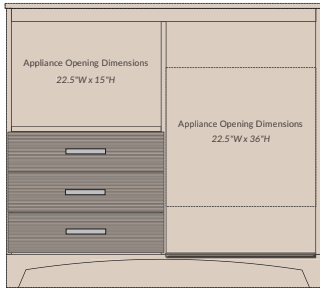

DECO COLLECTION

LANG HOSPITALITY

A Deco Night Stand
ITEM# **DC43SN** DIMENSIONS 24"W x 16"D x 24"H

B Deco Queen HB 48"
ITEM# **DC22Q** DIMENSIONS 62"W x 1"D x 48"H

C Deco Desk Without Drawer
Available upon Request DIMENSIONS 42"W x 24"D x 30"H

D Deco 3-Drawer MicroFridge Chest
ITEM# **DC16MF** DIMENSIONS 48"W x 22"D x 43"H

COLOR ESPRESSO MAPLE (32)

DECO COLLECTION

DECO Espresso King Headboard (36", 42", 48"H)
 ITEM# **DC81K**
 78"W x 1"D x 36"H
 ITEM# *Available upon Request*
 78"W x 1"D x 42"H
 ITEM# **DC21K**
 78"W x 1"D x 48"H

DECO Espresso Queen Headboard (36", 42", 48"H)
 ITEM# **DC82Q**
 62"W x 1"D x 36"H
 ITEM# *Available upon Request*
 62"W x 1"D x 42"H
 ITEM# **DC22Q**
 62"W x 1"D x 48"H

DECO Espresso Full Headboard (36", 42", 48"H)
 ITEM# **DC80F**
 56"W x 1"D x 36"H
 ITEM# *Available upon Request*
 56"W x 1"D x 42"H
 ITEM# **DC20F**
 56"W x 1"D x 48"H

DECO Espresso Micro Fridge Unit - NO Trim
 ITEM# *Available upon Request*
 48"W x 22"D x 43"H
 DECO Espresso Micro Fridge Unit
 with Metal Trim Shelf Protection
 ITEM# **DC16MF**
 48"W x 22"D x 43"H

DECO Espresso 3-Drawer Chest with Shelf
 ITEM# **DC13MC**
 36"W x 22"D x 36"H