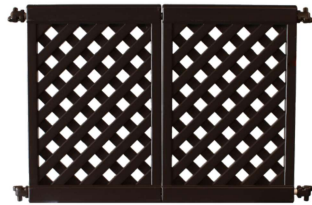

# Decorative Fencing

Decorative lattice panels can be assembled and fitted to design and define your patio space! Each post and base interlocks and can be filled with water or sand to 50 lbs. for extra stability.

*Barrière 100% résine, modulable et facile à assembler. Idéal pour délimiter votre espace terrasse. Chaque poteau de connection peut être lesté avec de l'eau ou du sable pour améliorer la stabilité.*

*Valla de resina modular y de fácil montaje. Ideal para delimitar el espacio de su terraza. Para mayor estabilidad, cada poste de conexión puede ser rellenado con agua o arena hasta 50 lbs.*

9610

Bronze

9612

9613

9610

Black

9612

9613