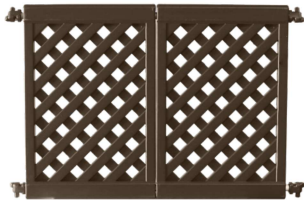

# Decorative Fencing

Decorative lattice panels can be assembled and fitted to design and define your patio space! Each post and base interlocks and can be filled with water or sand to 50 lbs. for extra stability.

*Barrière 100% résine, modulable et facile à assembler. Idéal pour délimiter votre espace terrasse. Chaque poteau de connection peut être lesté avec de l'eau ou du sable pour améliorer la stabilité.*

*Valla de resina modular y de fácil montaje. Ideal para delimitar el espacio de su terraza. Para mayor estabilidad, cada poste de conexión puede ser rellenado con agua o arena hasta 50 lbs.*

9610

Bronze

9612

9613

9610

Black

9612

9613