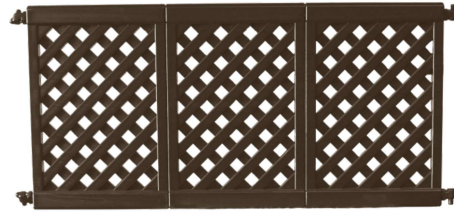

# Decorative Fencing

Decorative lattice panels can be assembled and fitted to design and define your patio space! Each post and base interlocks and can be filled with water or sand to 50 lbs. for extra stability.

*Barrière 100% résine, modulable et facile à assembler. Idéal pour délimiter votre espace terrasse. Chaque poteau de connection peut être lesté avec de l'eau ou du sable pour améliorer la stabilité.*

*Valla de resina modular y de fácil montaje. Ideal para delimitar el espacio de su terraza. Para mayor estabilidad, cada poste de conexión puede ser rellenado con agua o arena hasta 50 lbs.*

9610

Bronze

9612

9613

9610

Black

9612

9613