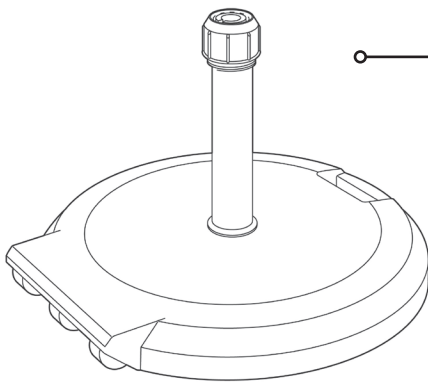

⚠️ WARNING: Cancer - www.P65Warnings.ca.gov.

⚠️ AVERTISSEMENT: Cancer - www.P65Warnings.ca.gov.

⚠️ ADVERTENCIA: Cáncer - www.P65Warnings.ca.gov.

White

Sand

Bronze

Charcoal

84 lb. Free Standing Umbrella Base

Spare Parts

Cap USSP0268, USSP0269, USSP0270, USSP0299

Reference	Description
USSP0268	CAP 84LB UMB BASE STEM WHITE
USSP0269	CAP 84LB UMB BASE STEM SAND
USSP0270	CAP 84LB UMB BASE STEM BRONZE
USSP0299	CAP 84LB UMB BASE STEM CHAR